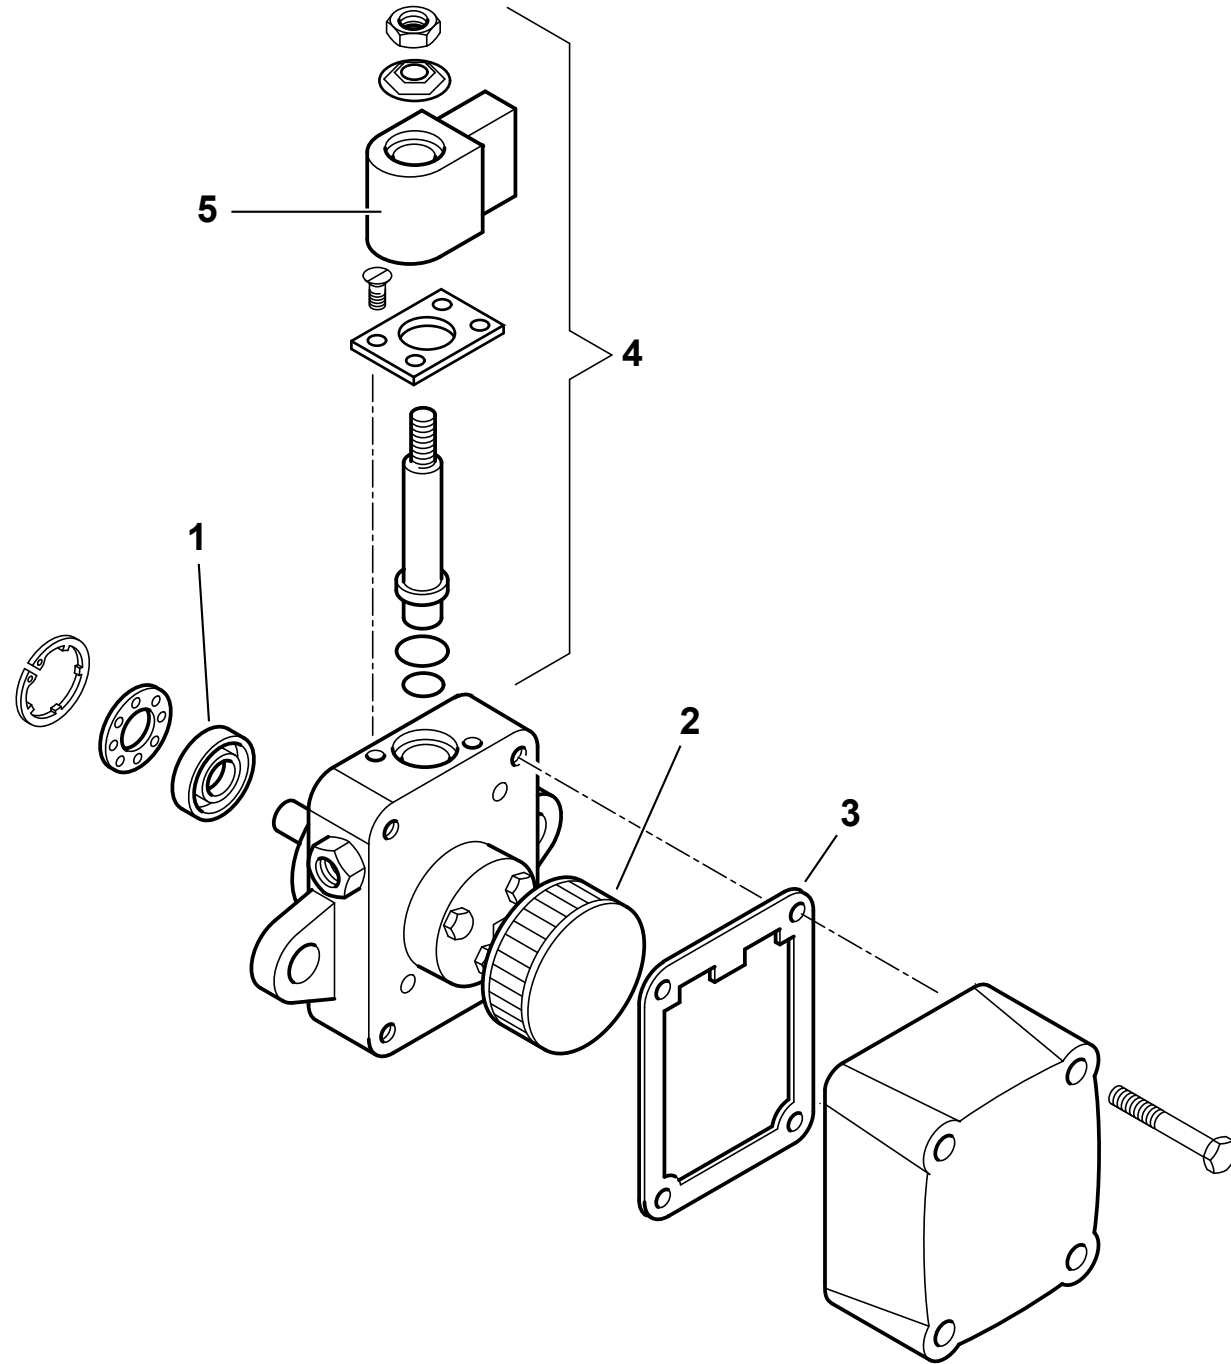

Поз	Артикул	Наименование	Примечание
1	0020010110	Пламенная головка	
2	0020010052	Головка горелки	
3	61046	Подпорная шайба	
4	53017	Электрод	
6	0005020036	Кабель розжига	
7	0020010108	Ствол форсунки	
8	14170	Шестигранник	
9	0020020030	Стекло	
10	31069	Фотодатчик Siemens QRB1B	
11	0005020078	Трансформатор	
12	0005130089	Штекер	
13	0005130051	Штекер	
14	0005130052	Штекер	
15	0005030112	Автомат горения LMO 44.255	
16	23527	Цоколь автомата	
17	0005010059	Мотор 370 Вт/220 В	
	95079	Конденсатор	
18	0005130096	Штекер	
19	61013	Крыльчатка	

Поз	Артикул	Наименование	Примечание
21	3199	Втулка	
22	0020010021	Муфта эластичная	
23	834451	Полуфланец	
24	4314	Гайка	
25	0019010010	Втулка	
20	3187	Втулка	
26	28718	Втулка	
27	0005060044	Насос Suntec ASV67A	
28	0020010064	Трубка	
29	31185	Штекер	
30	0013030055	Ниппель	
31	18845	Гибкий патрубок	
	30768	Фильтр ж/т	
32	95046	Патрон фильтра	
	95100	Прокладка	
34	0019030006	Опора	
35	34462	Прокладка	
36	61029	Шнур	

Поз	Артикул	Наименование	Примечание
1	95089	Сальник насоса	
2	0004050030	Фильтр насоса	
3	0004050049	Прокладка	
4	95115	Электромагнитный клапан	
5	95116	Соленоид насоса	

Поз	Артикул	Наименование	Примечание